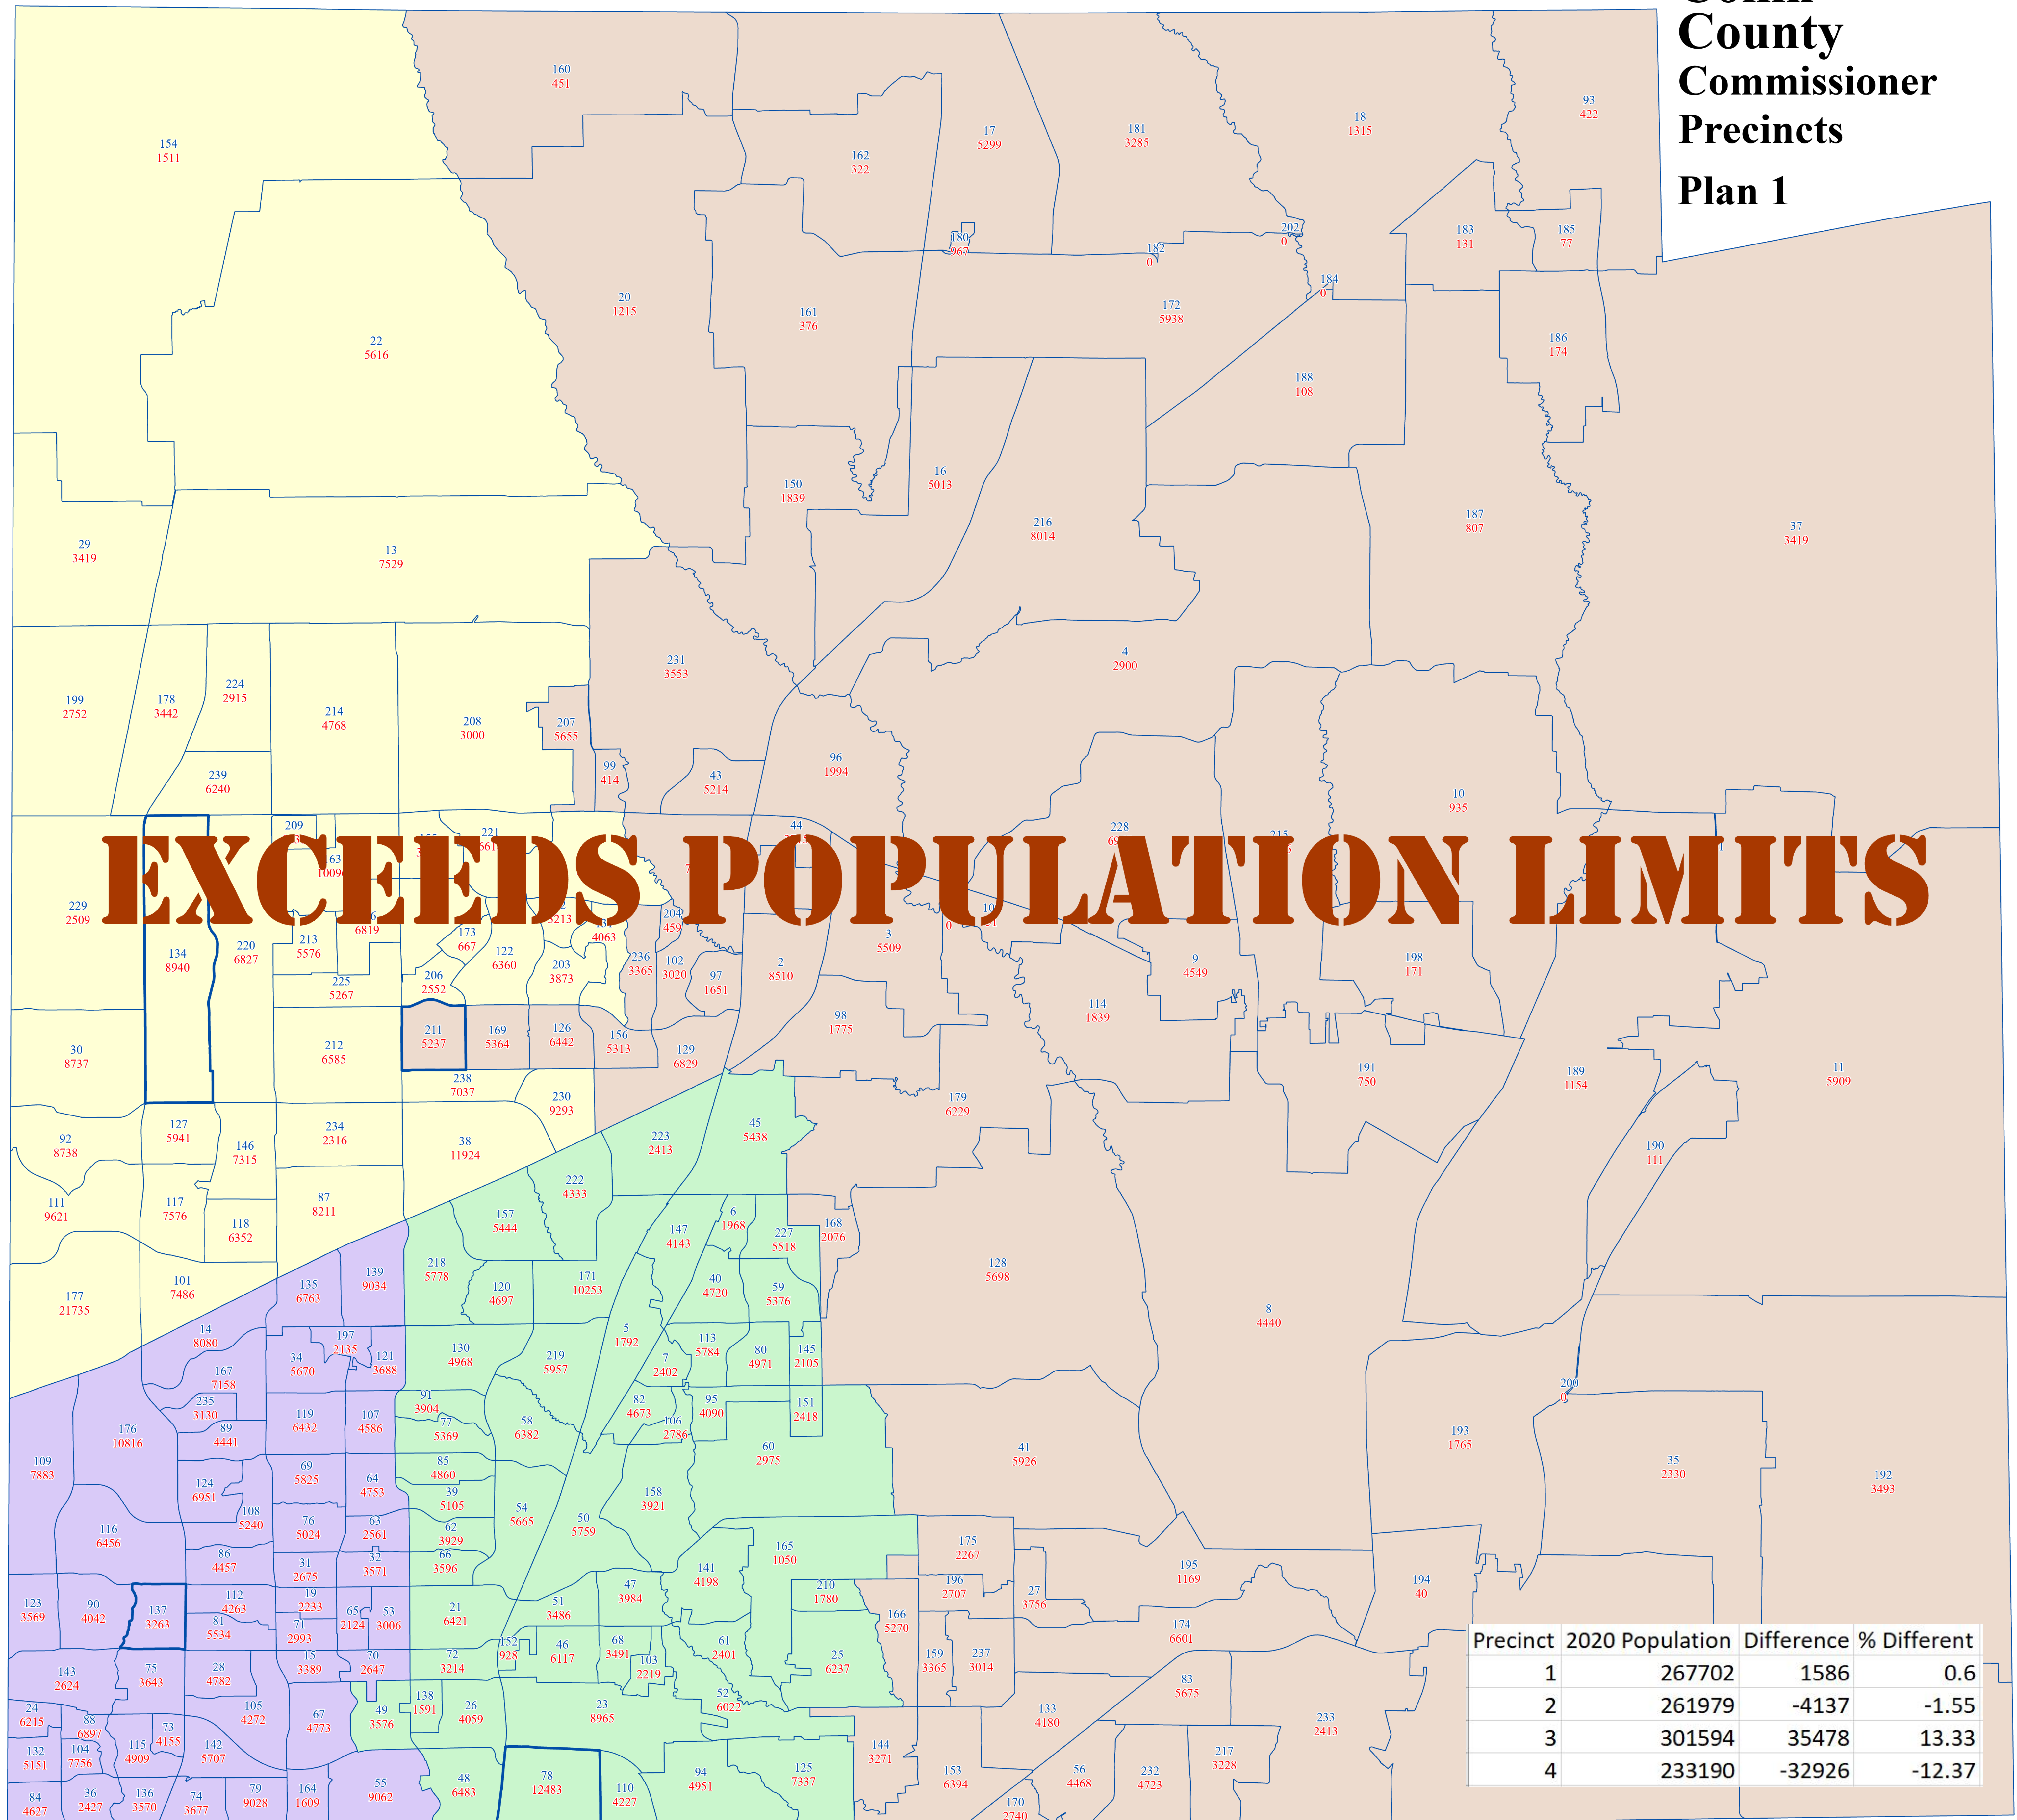

Collin County Commissioner Precincts Plan 1

Precinct	2020 Population	Difference	% Different
1	267702	1586	0.6
2	261979	-4137	-1.55
3	301594	35478	13.33
4	233190	-32926	-12.37