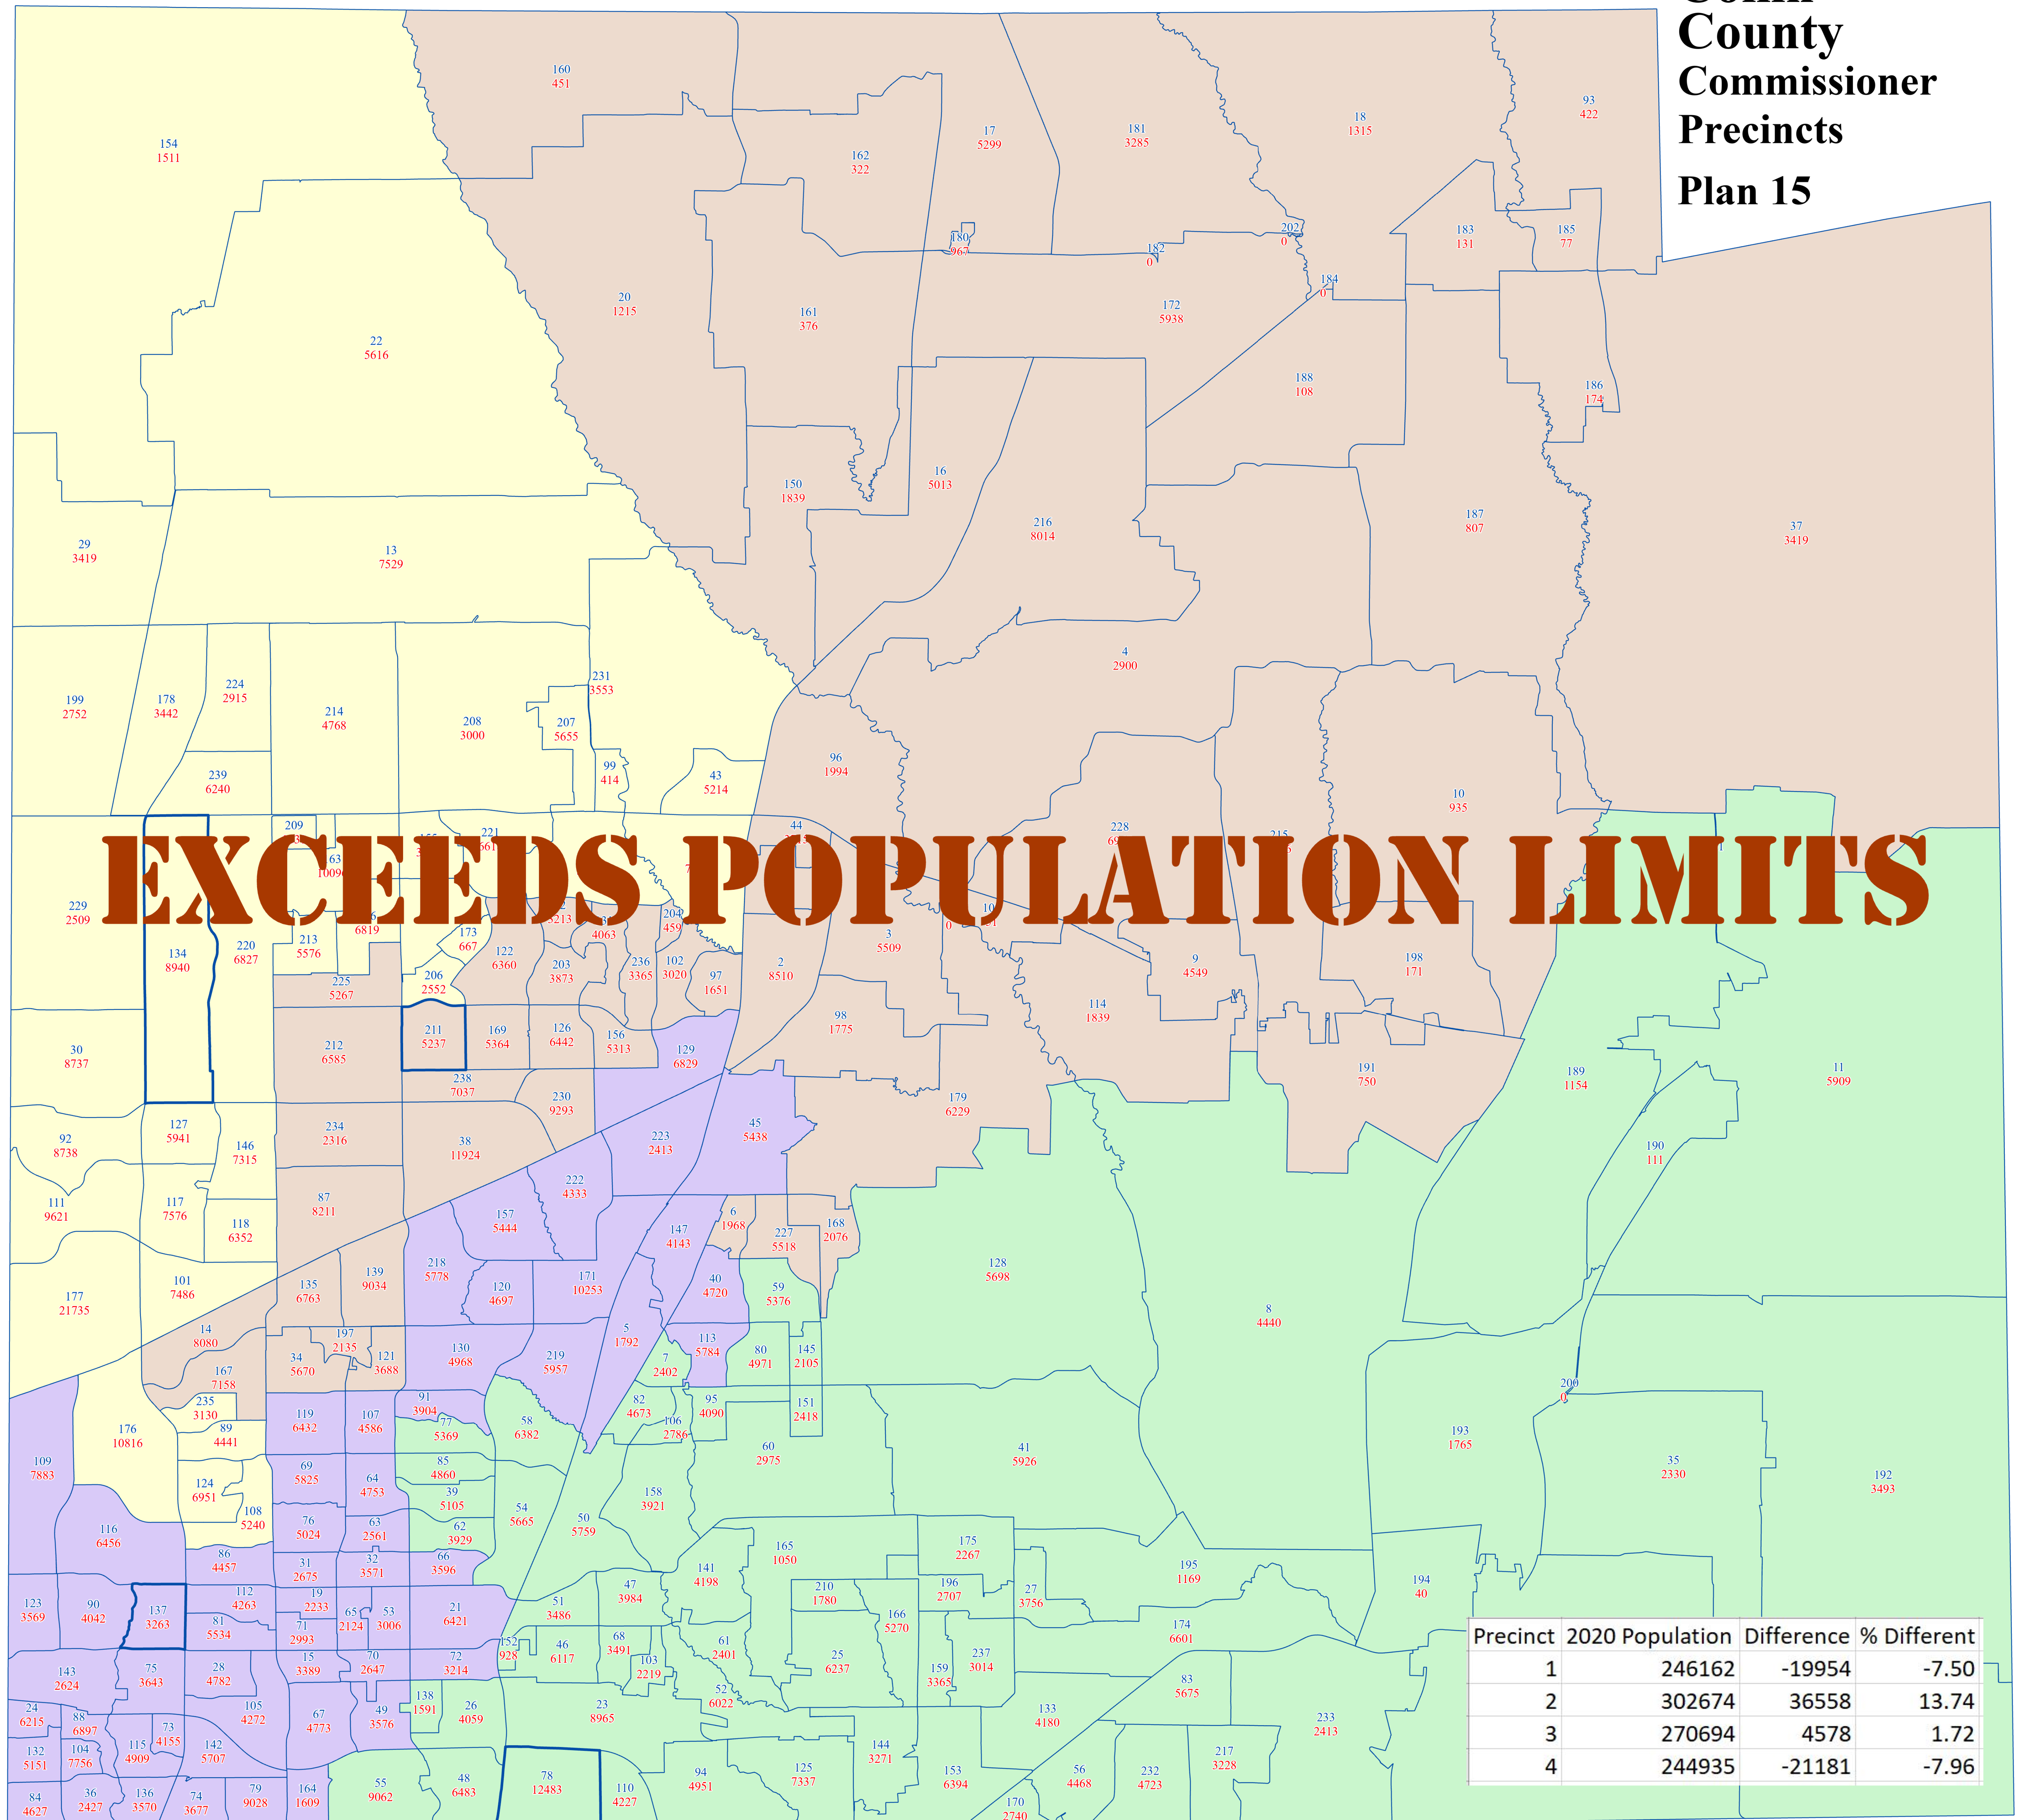

Collin County Commissioner Precincts Plan 15

| Precinct | 2020 Population | Difference | % Different |
|----------|-----------------|------------|-------------|
| 1 | 246162 | -19954 | -7.50 |
| 2 | 302674 | 36558 | 13.74 |
| 3 | 270694 | 4578 | 1.72 |
| 4 | 244935 | -21181 | -7.96 |