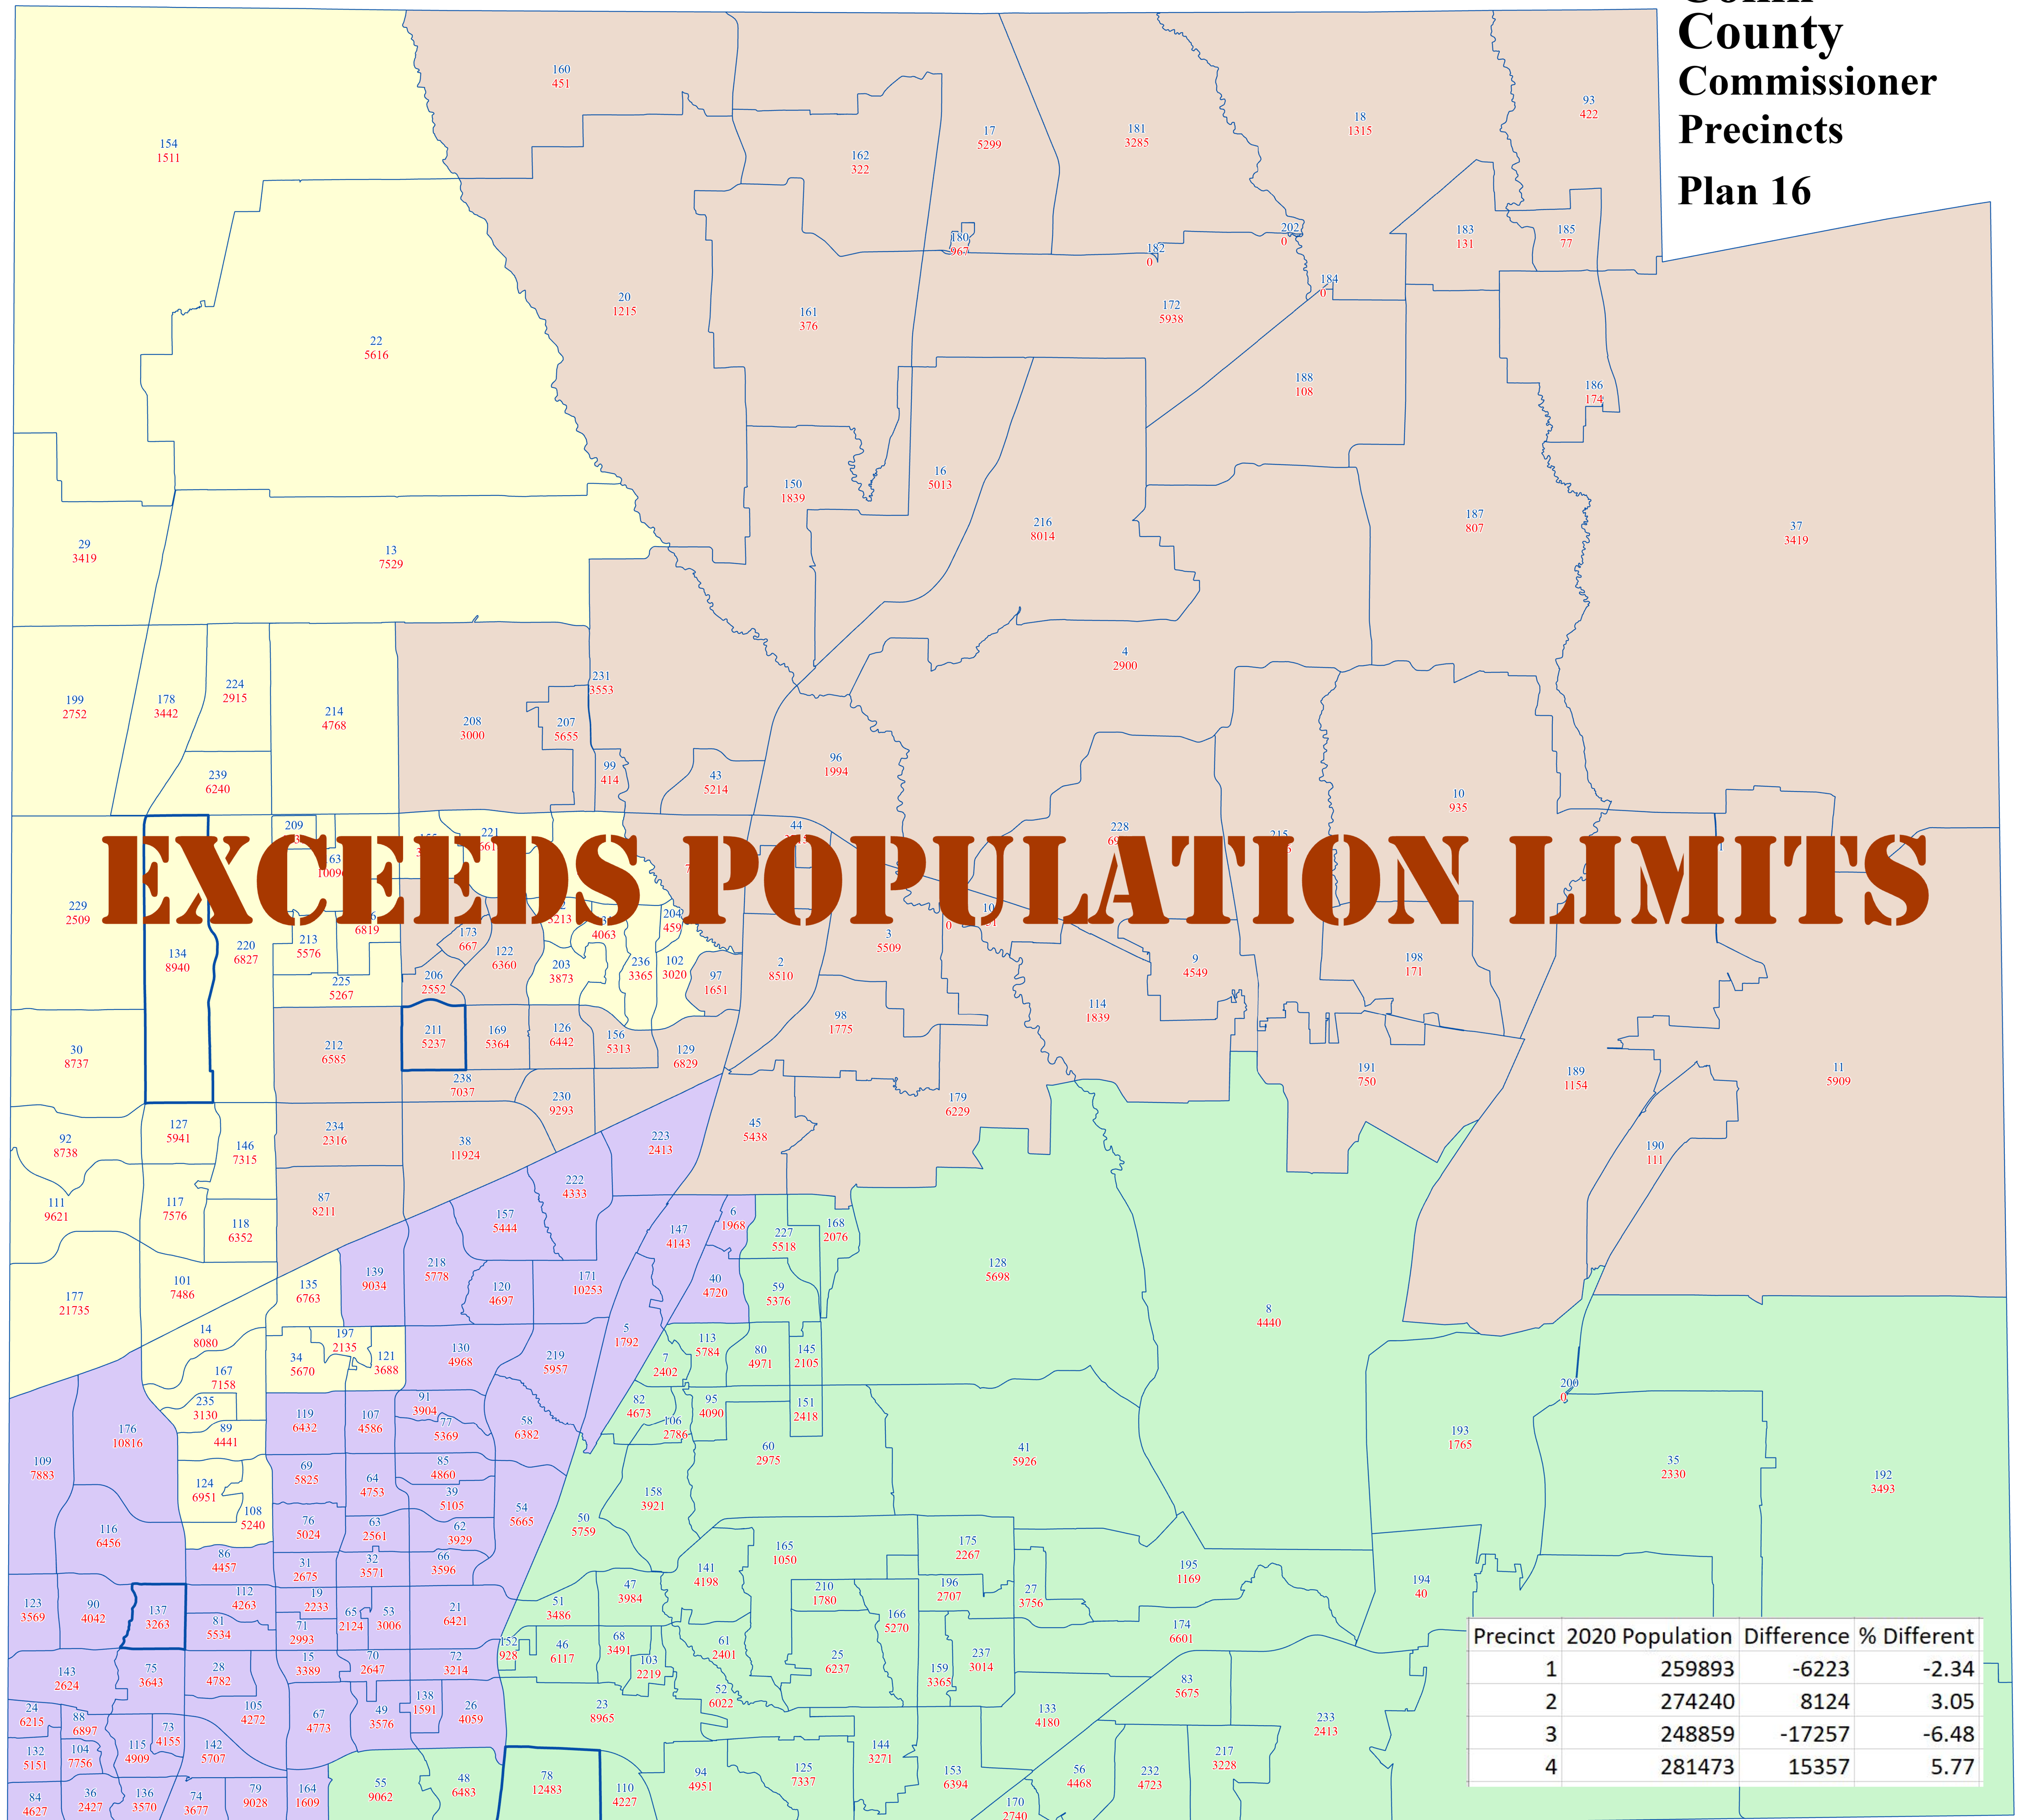

**Collin County
Commissioner
Precincts
Plan 16**

Precinct	2020 Population	Difference	% Different
1	259893	-6223	-2.34
2	274240	8124	3.05
3	248859	-17257	-6.48
4	281473	15357	5.77