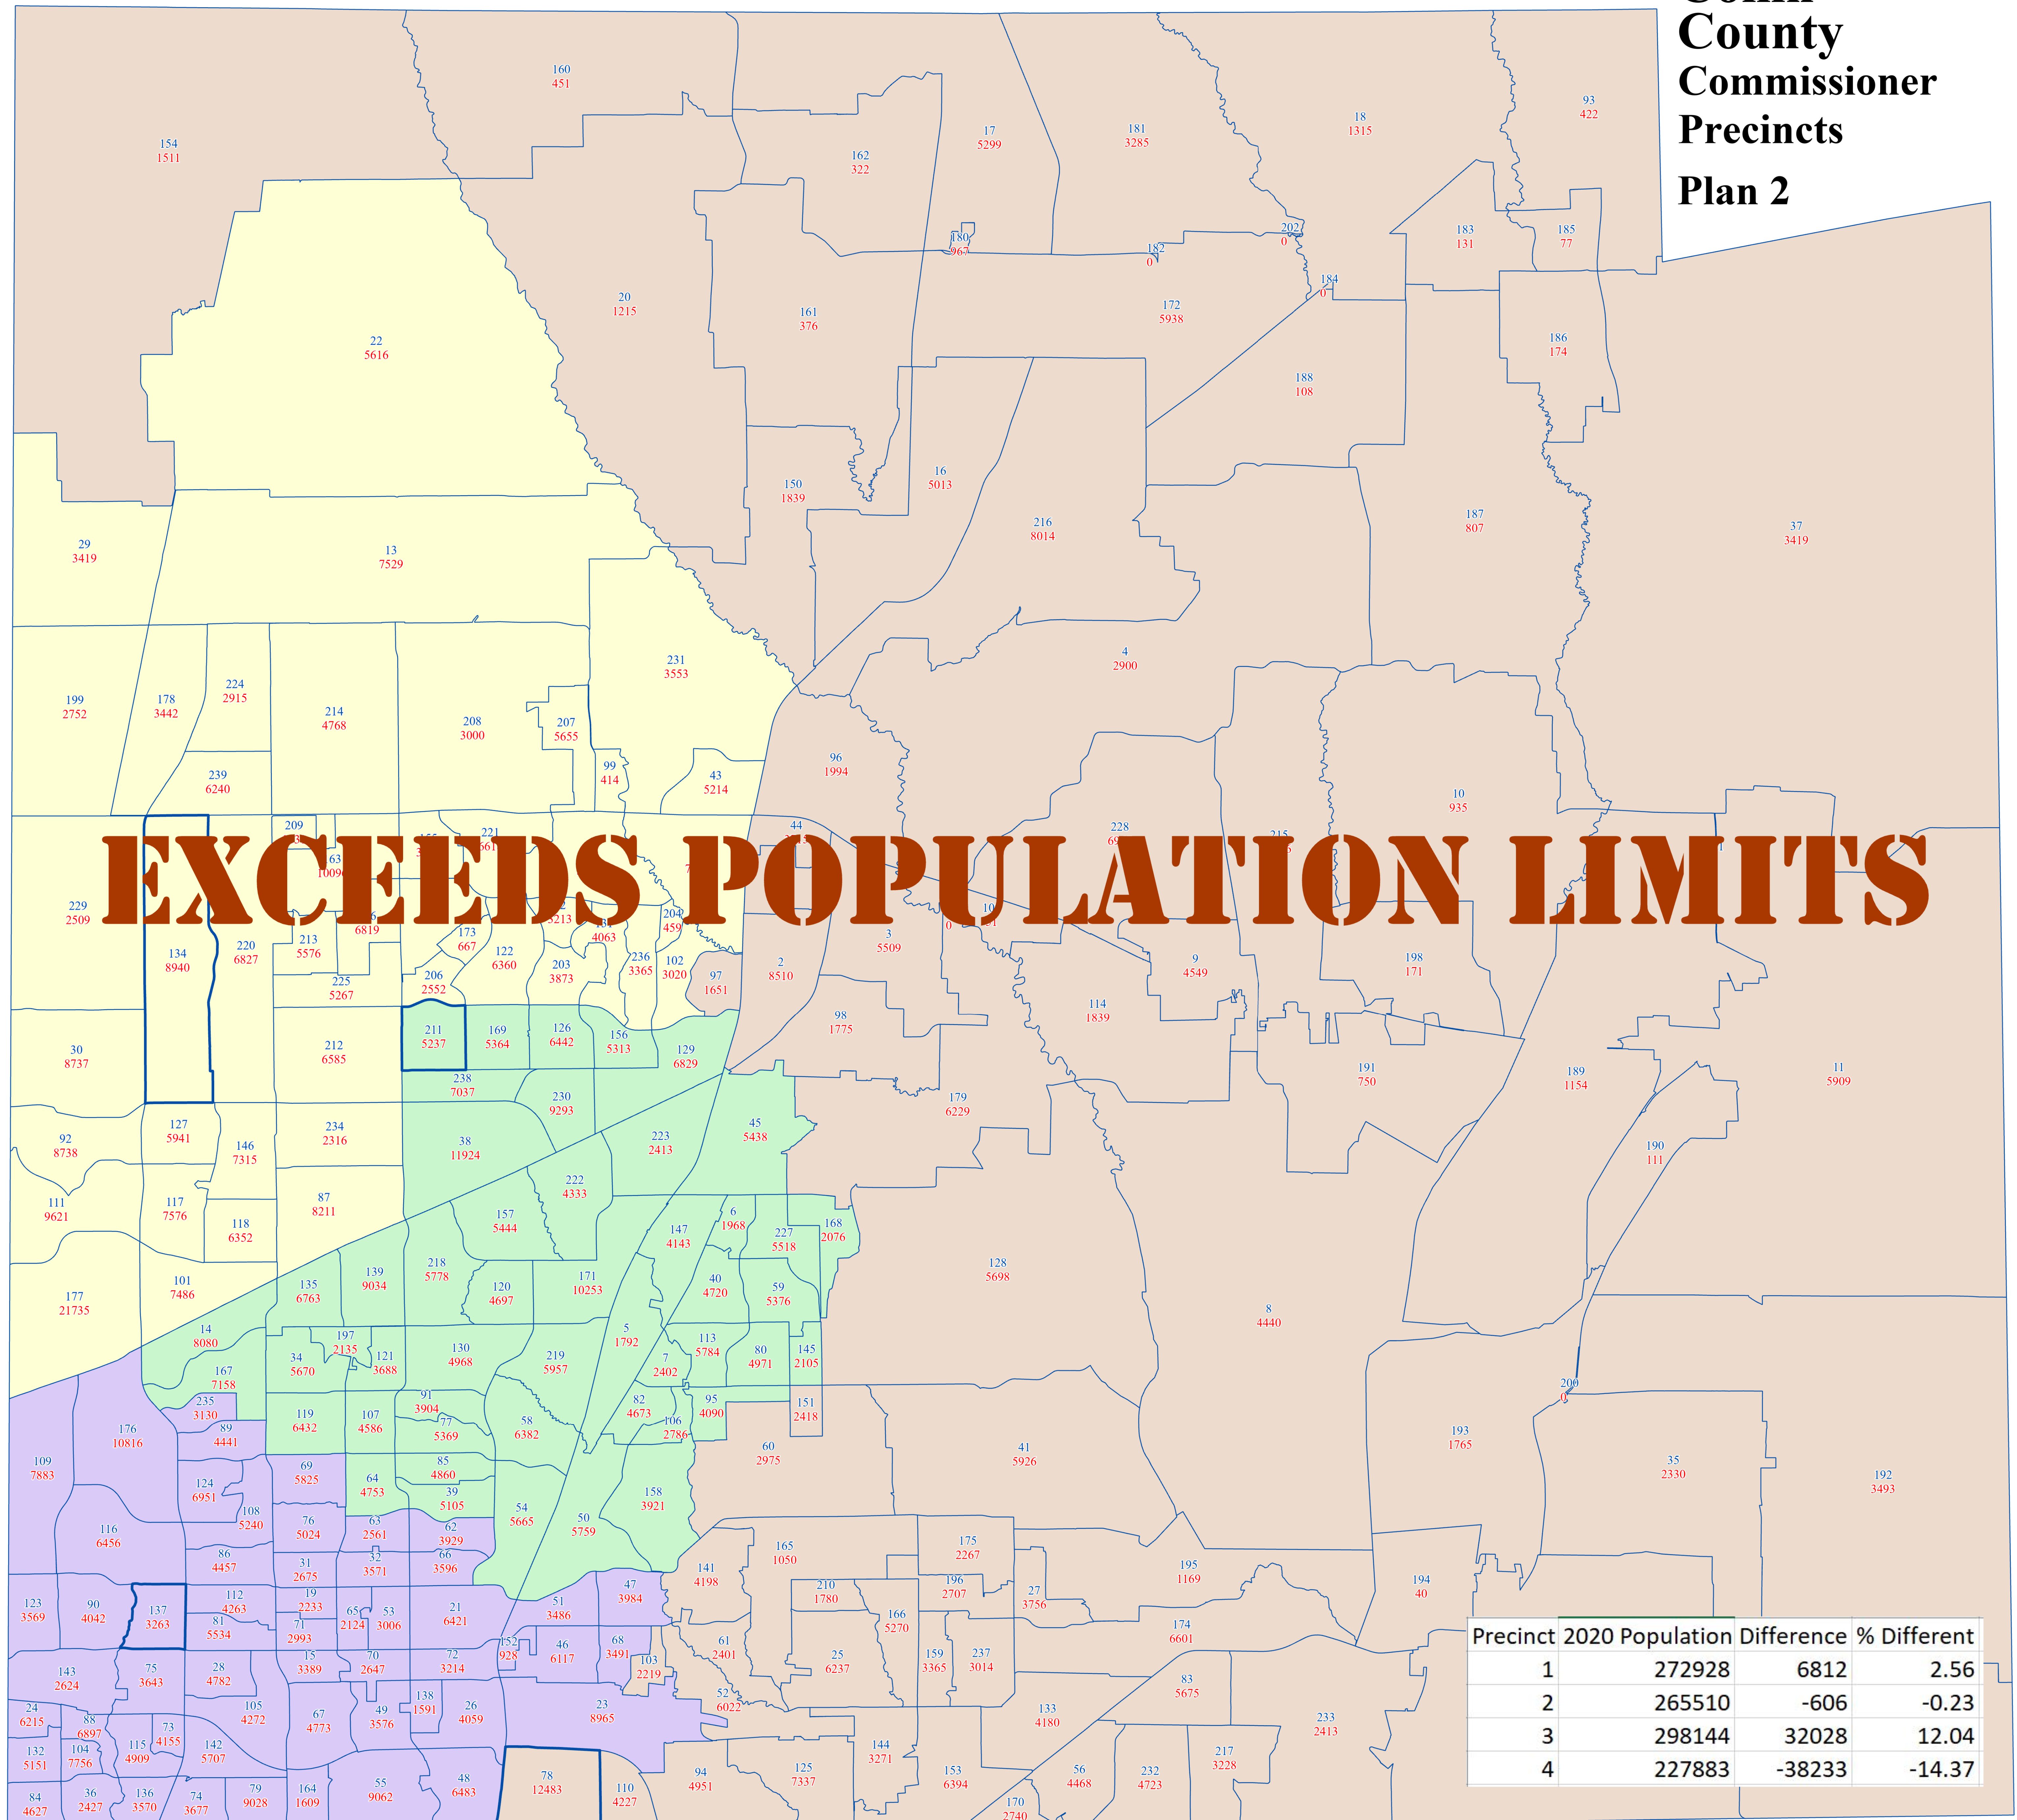

Collin County Commissioner Precincts Plan 2

Precinct	2020 Population	Difference	% Different
1	272928	6812	2.56
2	265510	-606	-0.23
3	298144	32028	12.04
4	227883	-38233	-14.37