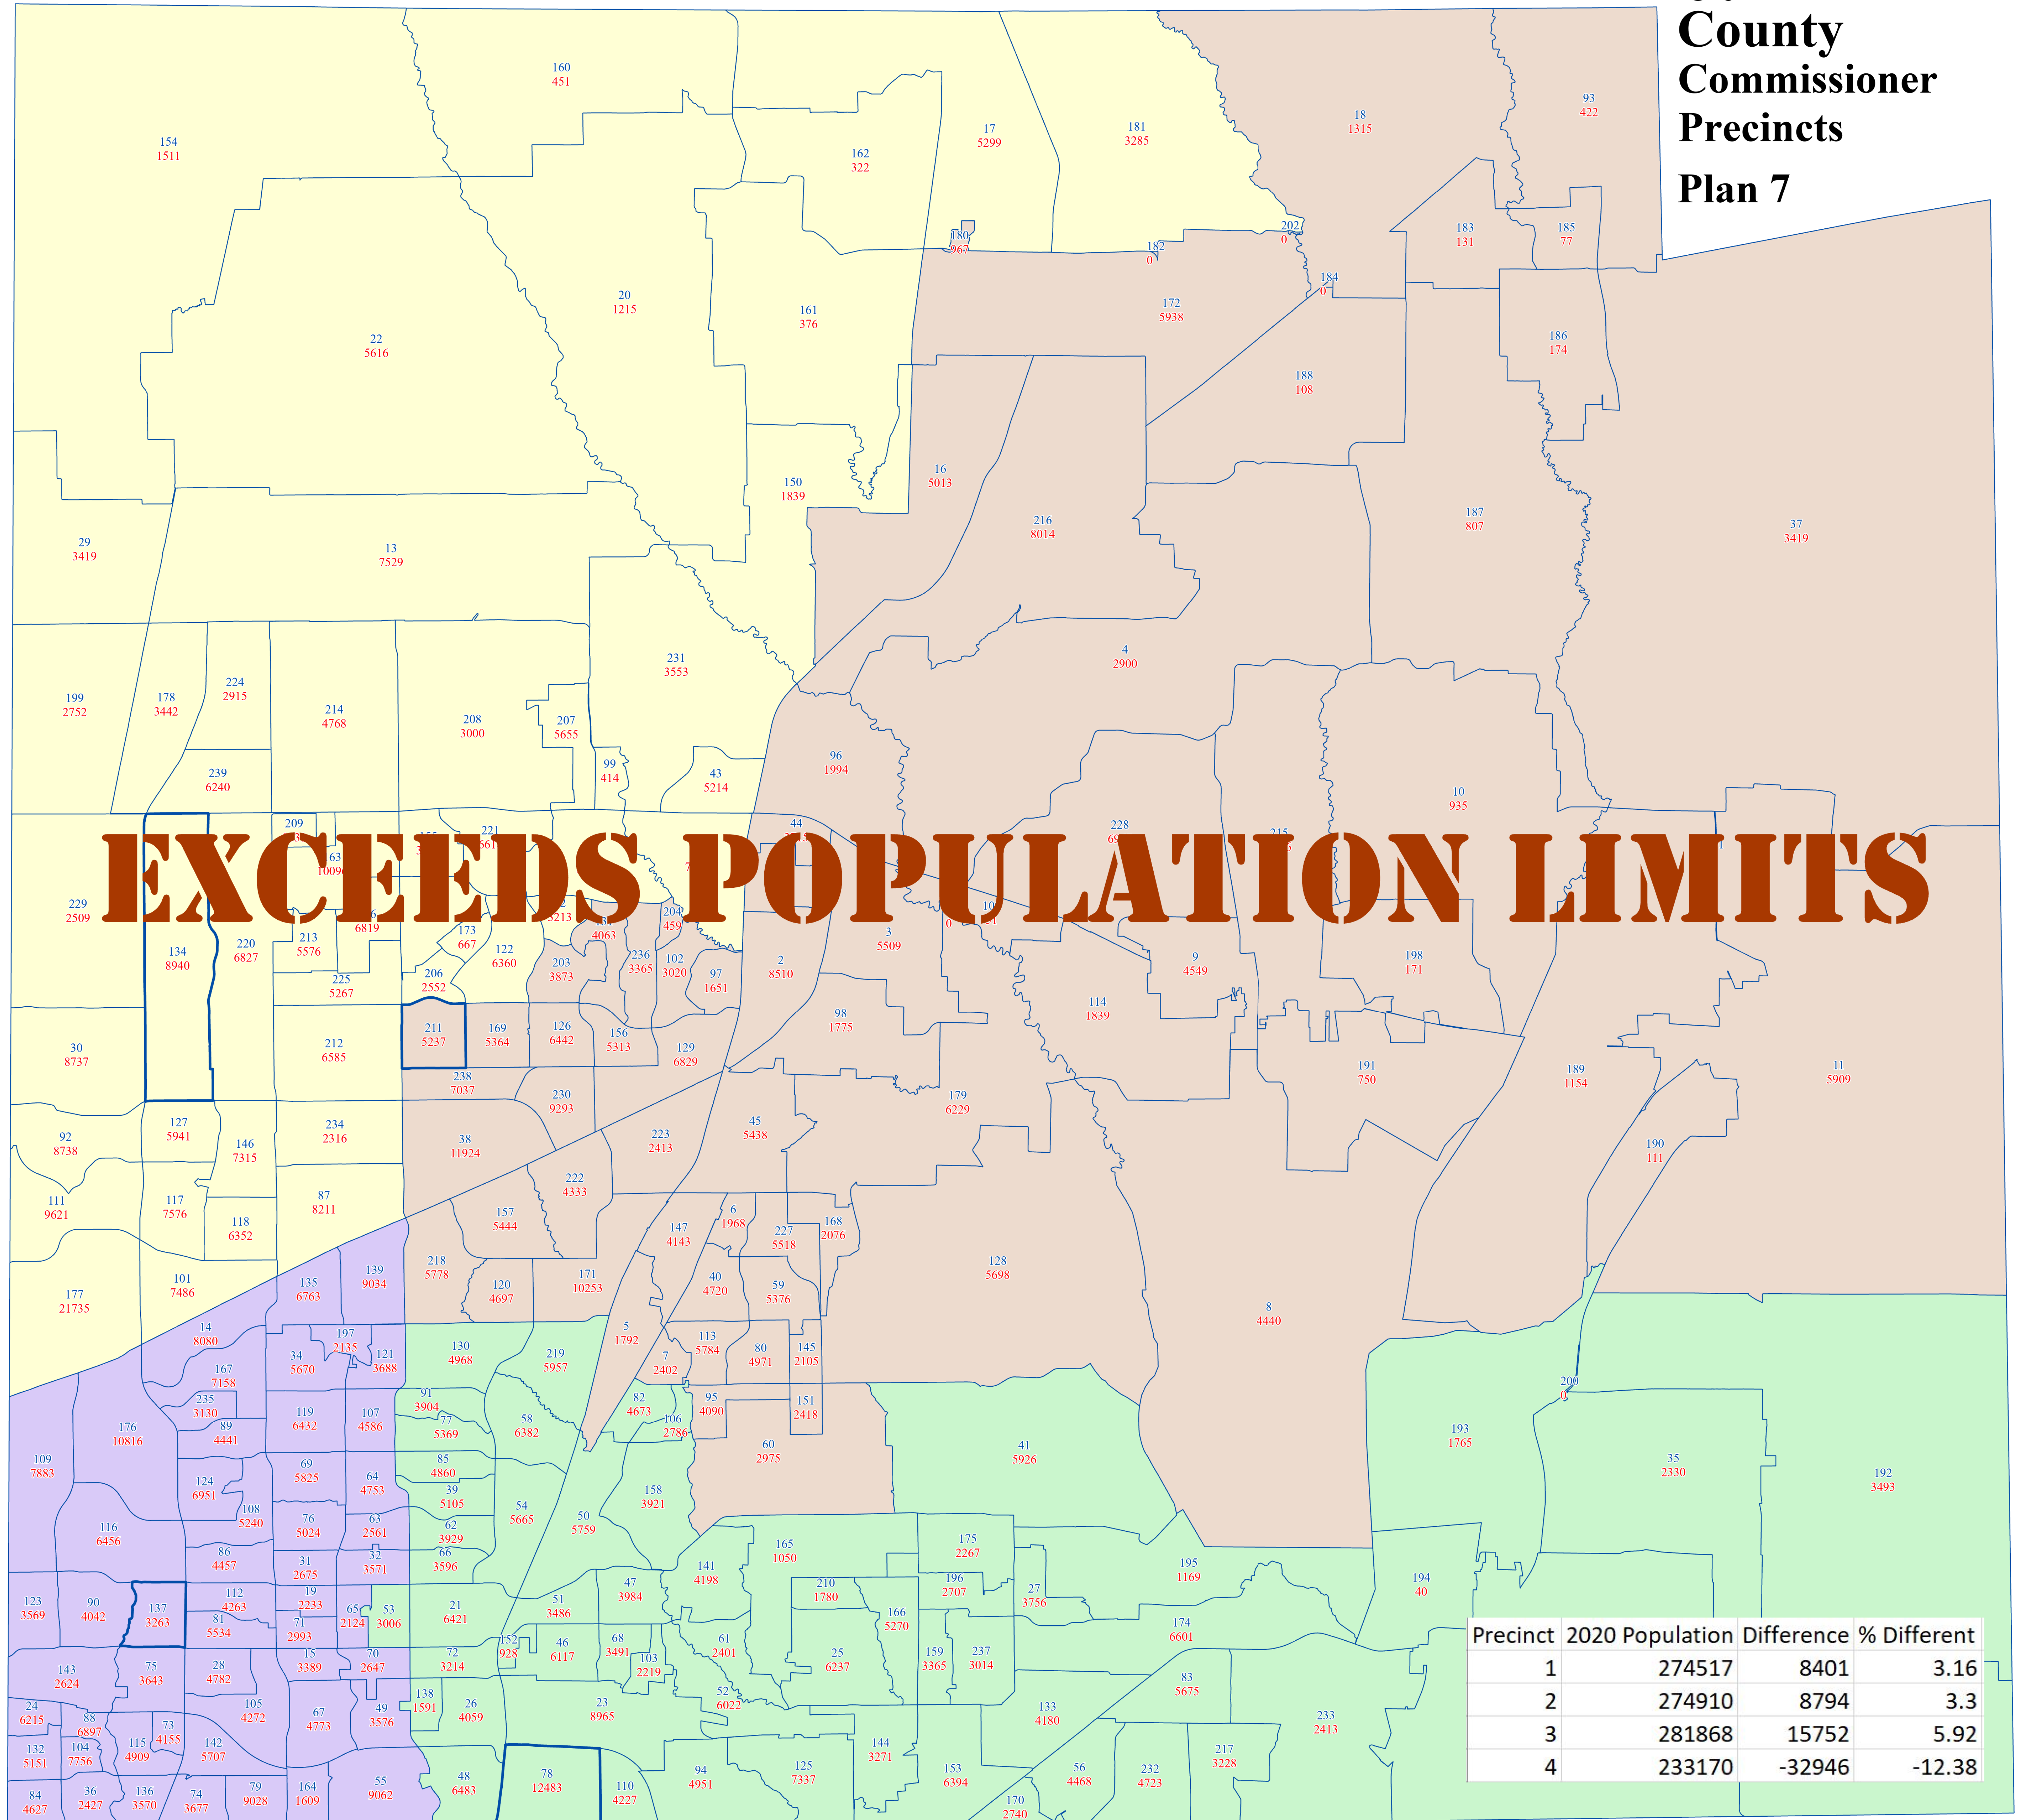

Collin County Commissioner Precincts Plan 7

Precinct	2020 Population	Difference	% Different
1	274517	8401	3.16
2	274910	8794	3.3
3	281868	15752	5.92
4	233170	-32946	-12.38